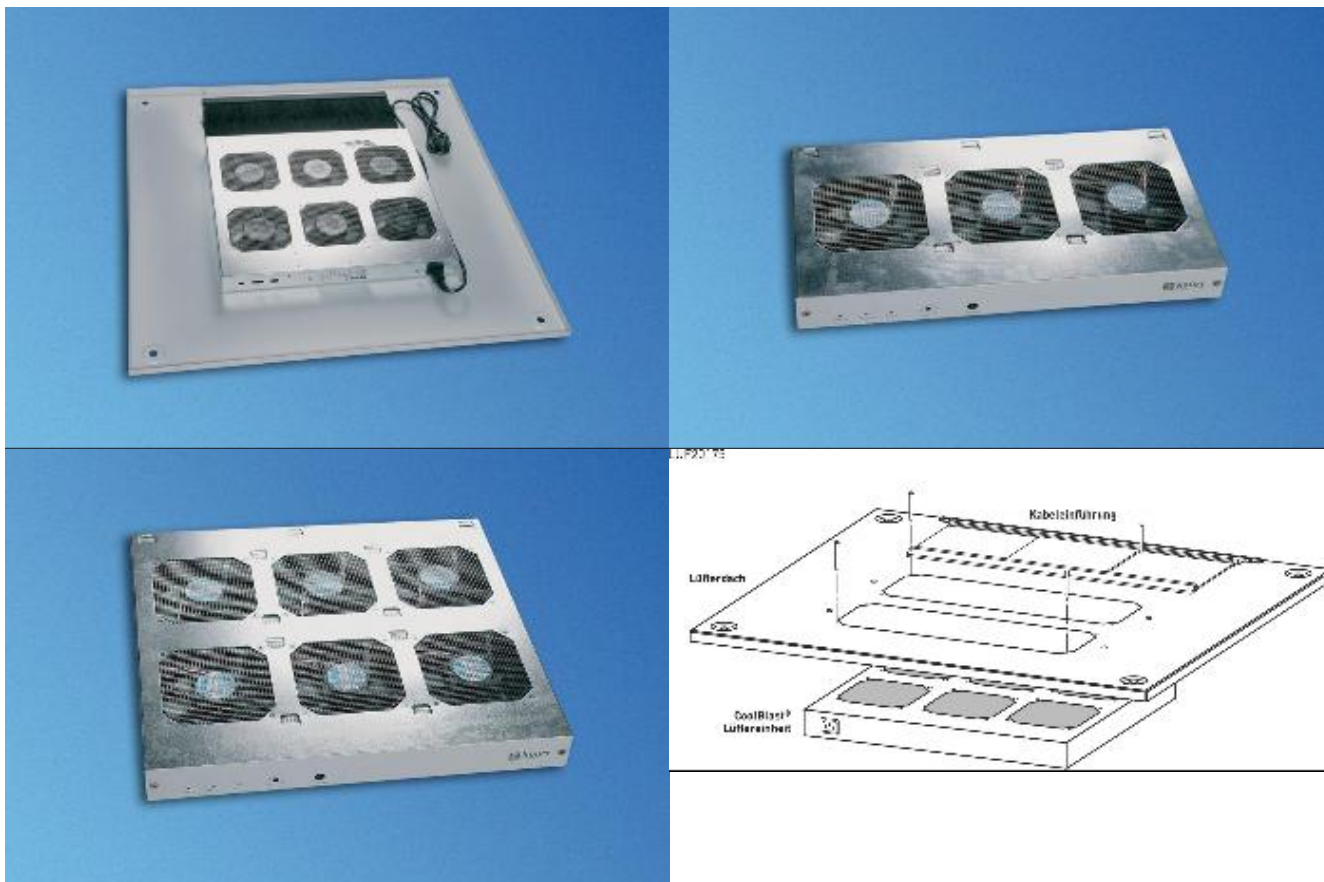

CoolBlast Thermal Management Lüftereinheit für Dacheinbau / Türeinbau, drehzahleregelt SP, AC

CoolBlast

Bestellnummer

Lüftereinheit für Dacheinbau / Türeinbau, drehzahleregelt SP, AC

| Ausführung | elektrischer Anschluss | Leistungs aufnahme [W] | Luftvolumenstrom [m³/h] | Druckerhöhung [Pa] | Schalldruck [dB(A)] | Bestellnummer |
|-------------|------------------------|---------------------------|----------------------------|-----------------------|------------------------|---------------------|
| 230V 3-fach | 100...253VAC; 50/60Hz | 25 | 553 | 68 | 49,6 | 03.027.321.1 |
| 230V 6-fach | 100...253VAC; 50/60Hz | 48 | 1106 | 68 | 53,3 | 03.027.322.1 |

- zur forcierten Entwärmung des Schrankes
- passend für den nachträglichen Einbau im Miracel-Dach oder an der perforierten Miracel-Tür
- DC-Ausführung auf Anfrage (siehe CoolBlast-Lüftereinschübe)
- einstellbare Soll-Temperatur (20°C bis 55°C)
- Drehzahlregelung 30 bis 100%, bei Sensorenbruch 100% Drehzahl
- Einzellüfterüberwachung
- Potentialfreier Sammelalarmausgang für Übertemperatur und Lüfterausfall

CoolBlast Thermal Management Lüftereinheit für Dacheinbau / Türeinbau, drehzahl geregelt SP, AC

Technische Daten Einzellüfter

- Abmessungen: Länge 119 mm, Breite 119 mm, Höhe 38 mm
- max. Volumenstrom, freiblasend: 184,2 m³/h
- Spannung: 24 VDC
- Leistungsaufnahme: 7,4 W
- Geräusch freiblasend: 43 dB(A)
- Lagersystem: Kugellager
- Nenndrehzahl: 2950 min⁻¹
- zul. Umgebungstemperatur: -10°C bis +70°C
- Lebensdauer L10 bei 40°C: 75.000 h

Material

- Gehäuse: Stahlblech, Edelstahlgitter

Oberfläche

- verzinkt, Frontblende pulverbeschichtet glatt in RAL 7035 Lichtgrau

Lieferumfang

1 Lüftereinheit CoolBlast
1 Sensorkabel 2 m (steckbar)
1 Signalkabel 2 m (steckbar)
1 Netzkabel 3 m mit Schutzkontakt-Stecker (230 VAC)
Montagematerial
Bedienungsanleitung