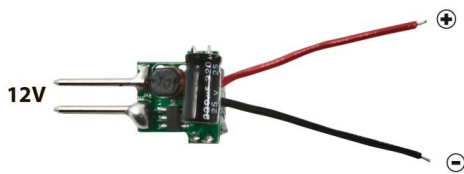

Synergy 21 Netzteil - CC Driver 350mA, 12 Volt 4x1Watt 5 Stk.

SYNERGY 21

Driver 350mA,12 Volt 4x1Watt
5 Stück

Der Anschluss Elektrischer Bauteile und Anlagen darf grundsätzlich nur von qualifizierten Fachpersonal vorgenommen werden!

Merkmale

Merkmal	Wert
Gewicht:	0.1 Kg
Garantie:	24.00 Monate

Zubehör

Art.-Nr.	Name
147265	Netzkabel 230V Schutzkontakt CEE7(Stecker)->Open End mit Adernendhülsen, 1,8m,Black