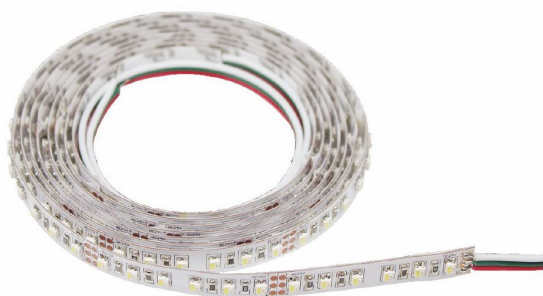

## Synergy 21 Tira LED Flex DC24V/96W, blanco dual, 5m

kwh/1000h:	96,00
Lúmenes:	6000
Vatio:	96,0
Vida útil nominal:	35000 Std.
Ciclos de conmutación:	50000
Temperatura ambiente óptima:	25 °C

### Características técnicas:

- Alimentación: DC24V/4A/96W, 48W por color
- Temperatura termodinámica blanco cálido: 2900-3100K
- Temperatura termodinámica blanco frío: 5900-6800K
- Selección de color vía controlador entre 3000-7000K
- Número de LEDs: 600 SMD3527, LED doble con blanco cálido y blanco frío en un mismo chip
- Flujo luminoso: 6000lm
- Dimensiones: 5000 x 10 x 3 mm
- Se puede cortar cada 6 LEDs
- Clase de eficiencia energética: A
- kwh/1000h: 96

Tenga en cuenta que las tiras de Synergy 21 deben de funcionar a una temperatura entre 0-40°, fuera de estos límites no se puede garantizar la vida de los LED.

### Atributos

Atributo	Valor
Abstrahlwinkel:	120
Ampere:	4

Atributo	Valor
CC oder CV:	CV
CRI:	>80
Dimmbar:	abhängig vom Netzteil
Länge:	5
LED Strip Klebeband:	ja
LED Strip Breite:	10
LED Strip Höhe:	30
LED Strip Klebeband:	ja
LED Strip kürzbar:	50
LED Strip Länge:	5000
Lichtfabe in Kelvin:	3000-7000
Lichtfarbe:	dual weiß, CCT
Lichtfarbe in Kelvin:	3000-7000
Lichtfarbe Name:	dual weiß, CCT
Lumen:	6000
Schutzklasse:	IP20
Volt:	24
Peso:	0.15 Kg
Garantía:	24.00 Meses