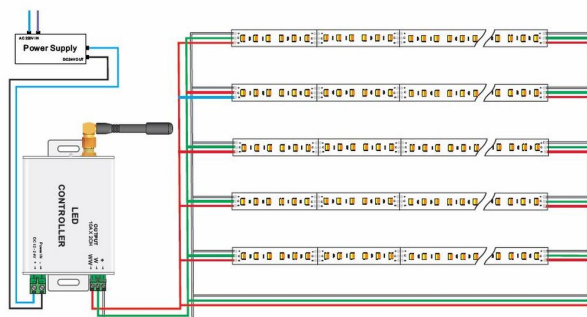

### Características técnicas:

- Alimentación: DC24V/4A/96W, 48W por color
- Temperatura termodinámica blanco cálido: 2900-3100K
- Temperatura termodinámica blanco frío: 5900-6800K
- Selección de color vía controlador entre 3000-7000K
- Número de LEDs: 600 SMD3527, LED doble con blanco cálido y blanco frío en un mismo chip
- Flujo luminoso: 6000lm
- Dimensiones: 5000 x 10 x 3 mm
- Se puede cortar cada 6 LEDs
- Clase de eficiencia energética: A
- kwh/1000h: 96

### Atributos

Atributo	Valor
Abstrahlwinkel:	120
Ampere:	4

Atributo	Valor
CC oder CV:	CV
CRI:	>80
Dimmbar:	abhängig vom Netzteil
Länge:	5
LED Strip Klebeband:	ja
LED Strip Breite:	10
LED Strip Höhe:	30
LED Strip Klebeband:	ja
LED Strip kürzbar:	50
LED Strip Länge:	5000
Lichtfabe in Kelvin:	3000-7000
Lichtfarbe:	dual weiß, CCT
Lichtfarbe in Kelvin:	3000-7000
Lichtfarbe Name:	dual weiß, CCT
Lumen:	6000
Schutzklasse:	IP20
Volt:	24
Peso:	0.15 Kg
Garantía:	24.00 Meses

## Imágenes adicionales

Radiation diagram

#### How to connect Flexible strip

Below shows you how to connect the flexible strip to power supplies.