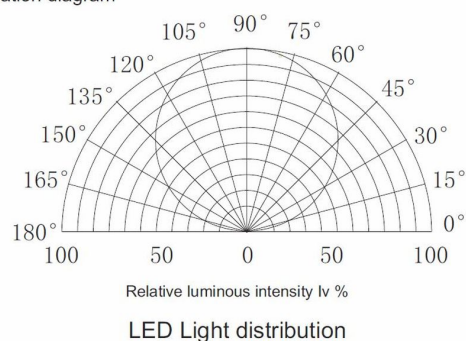

### Características técnicas:

- Alimentación: DC24V/4A/96W, 48W por color
- Temperatura termodinámica blanco cálido: 2900-3100K
- Temperatura termodinámica blanco frío: 5900-6800K
- Selección de color vía controlador entre 3000-7000K
- Número de LEDs: 600 SMD3527, LED doble con blanco cálido y blanco frío en un mismo chip
- Flujo luminoso: 6000lm
- Dimensiones: 5000 x 10 x 3 mm
- Se puede cortar cada 6 LEDs
- Clase de eficiencia energética: A
- kwh/1000h: 96

### Atributos

Atributo	Valor
Abstrahlwinkel:	120
Ampere:	4

Atributo	Valor
CC oder CV:	CV
CRI:	>80
Dimmbar:	abhängig vom Netzteil
Länge:	5
LED Strip Klebeband:	ja
LED Strip Breite:	10
LED Strip Höhe:	30
LED Strip Klebeband:	ja
LED Strip kürzbar:	50
LED Strip Länge:	5000
Lichtfabe in Kelvin:	3000-7000
Lichtfarbe:	dual weiß, CCT
Lichtfarbe in Kelvin:	3000-7000
Lichtfarbe Name:	dual weiß, CCT
Lumen:	6000
Schutzklasse:	IP20
Volt:	24
Peso:	0.15 Kg
Garantía:	24.00 Meses

## Imágenes adicionales

Radiation diagram