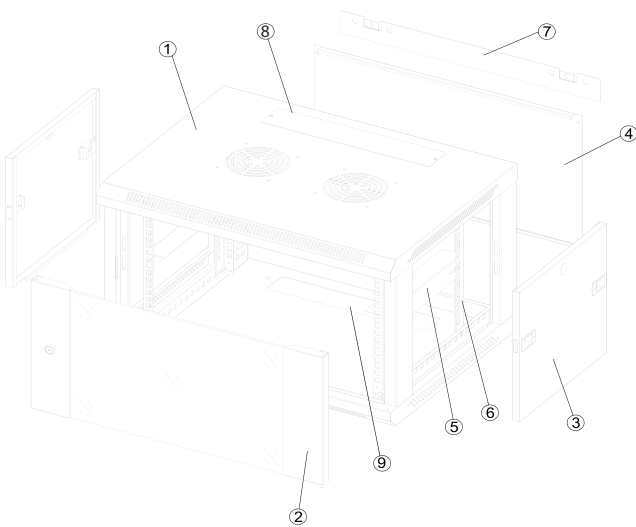

Farbe: Lichtgrau ähnlich RAL7035, Schwarz ähnlich RAL9005

Besonderheiten: Seitenteil abnehmbar, mit Schnellverschlüssen, inkl. Schloss
19" Lochrasterprofile an der vorderen und hinteren 19" Ebene (verstellbar nach vorne und hinten)
Glastüre, Anschlag umbaubar (links/rechts)

Belastbar: Bis max. 50Kg

Kühlung: Passive Be- und Entlüftung durch Lüftungsschlitze im Boden und Dach
optionaler Dach-Lüfter nachrüstbar

Kabeleingänge: 2x rechteckige Öffnungen für Kabeleingang unten/oben (B320/T50mm)
1x Bürstenleiste für Kabeleingang, 1x Rückwand abnehmbar

Nutztiefe: ca. 340mm bei T450mm Gehäuse
ca. 490mm bei T600mm Gehäuse

Belastbar: 6x Erdungsbolzen + Erdungskabel (Türe)

Veränderbare 19" Streben

Abnehmbare Seitenteile

Rückansicht

Bestandteile des Wandgehäuses

S/N	Name	Anzahl
1	Grundgehäuse	1
2	Glasfronttüre	1
3	Seitenteile	2
4	Rückwand	1
5	L-Winkel	2
6	19" Streben	4
7	Wandbefestigungsstreifen	1
8	Kabeleingang mit Bürstenleiste	1
9	Kabeleingang mit Blinabdeckung	1
	Käfigmutter / Schraubenset	