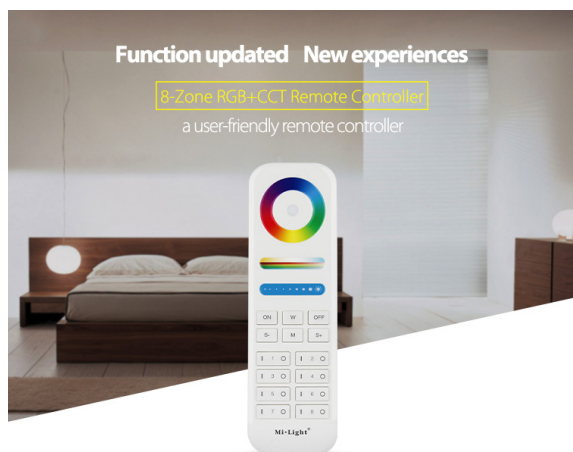

Synergy 21 LED Fernbedienung RGB-WW (RGB-CCT) 8 Zonen *Milight/Miboxer*

Erleben Sie die ultimative Kontrolle über Ihre Beleuchtung mit unserer atemberaubenden Fernbedienung. Diese innovative Touchfernbedienung ist speziell für RGB & CCT LEDs konzipiert und bietet Ihnen eine Vielzahl von Funktionen, um Ihre Beleuchtung nach Ihren Wünschen zu gestalten.

Mit dem hochsensiblen RGB Farbrad können Sie mühelos jede beliebige Farbe auswählen und Ihre Umgebung in ein stimmungsvolles Licht tauchen.

Der Dimmer-Slide und der Farbmisch-Slider ermöglichen eine stufenlose Anpassung der Helligkeit und eine präzise Farbmischung, sodass Sie die perfekte Atmosphäre schaffen können.

Die vielseitige Programm- und SpeedTaste erlaubt Ihnen mit nur einem Tastendruck zwischen verschiedenen Lichtprogrammen zu wechseln und die Geschwindigkeit der Lichtwechsel individuell anzupassen.

Dank der 8 Zonen Steuerung können Sie bis zu 8 unterschiedliche Zonen separat steuern und in jedem Raum das gewünschte Ambiente schaffen – sei es im Wohnzimmer, Schlafzimmer oder Garten. Mit der On/Off Taste haben Sie die volle Kontrolle, Ihre LED-Beleuchtung jederzeit ein- oder auszuschalten.