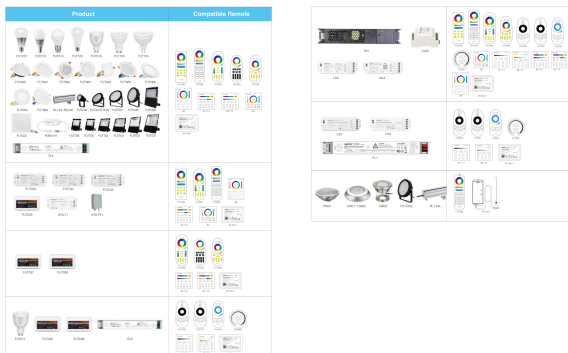

8 Zonen RGB+CCT Fernbedienung

Touchfernbedienung
RGB Farbrad
Dimmer-Slide + Farbmisch-Slider
On/Off und Programm und SpeedTaste
8 Zonen Tasten

benötigt 2 Stück AAA Batterien, nicht im Lieferumfang enthalten

Merkmale

Merkmal	Wert
Grösse:	153*47*19
Gewicht:	0.1 Kg
Garantie:	24.00 Monate

Weitere Bilder

8 zones control, solve your problem of lacking zones

Many zones, control independently, satisfy all your requirement.
One remote is enough to control different area.

COMPATIBLE REMOTE SHEET

Zubehör

Art.-Nr.	Name
147689	Batterien Micro AAA 1,5V *Duracell* Industrial 10er Pack
147946	Synergy 21 LED Panel Rund 6W RGB-WW mit Funk und WLAN *Milight/Miboxer*
147979	Synergy 21 LED Panel Rund 12W RGB-WW mit Funk und WLAN *Milight/Miboxer*
147980	Synergy 21 LED Panel Rund 15W RGB-WW mit Funk und WLAN IP54 *Milight/Miboxer*
148008	Synergy 21 LED Garten Lampe 9W RGB-WW mit Funk und WLAN IP65 24V *Milight/Miboxer*
148013	Synergy 21 LED Flächenstrahler 10W RGB-WW (RGB-CCT) IP65 24V *Milight/Miboxer*