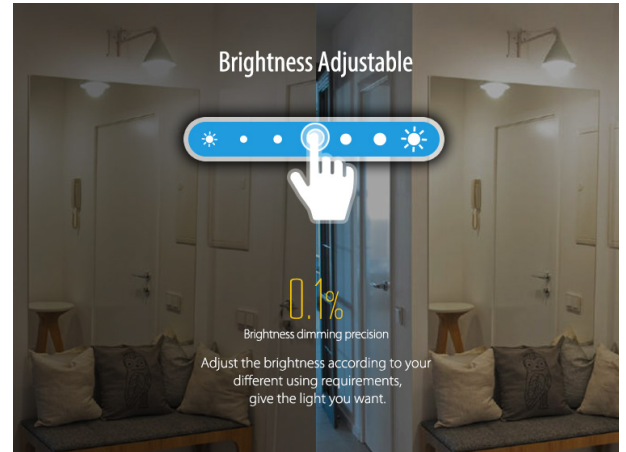

8 zones control, solve your problem of lacking zones

Many zones, control independently, satisfy all your requirement.
One remote is enough to control different area.