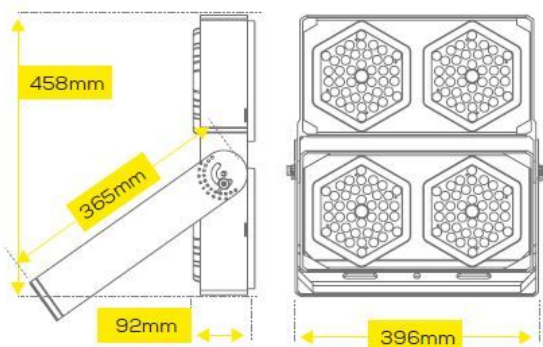

Merkmale

Merkmal	Wert
Abstrahlwinkel:	30
CRI:	>80
Dimmbar:	nein
Grösse:	396*92*458
LED - Gehäusefarbe:	schwarz
LED - Gehäusematerial:	Aluminium
Lichtfarbe:	kaltweiß
Lichtfarbe in Kelvin:	5700
Lumen:	56000
Schutzklasse:	IP67
Volt:	230
Gewicht:	14.3 Kg

Weitere Bilder

Zubehör