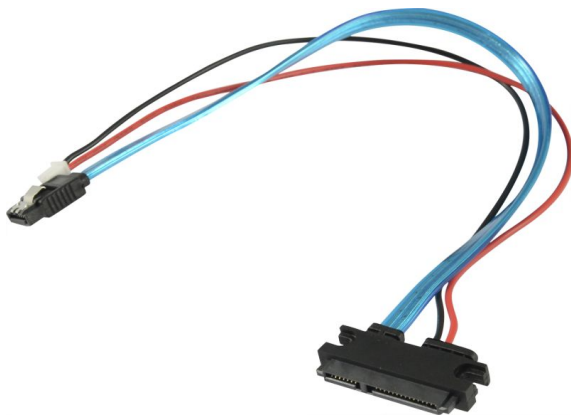

ALLNET S-ATA SATA HDD Kabel zbH. Mini PC, Mele, Banana etc.

[>>> Zum Shop-Artikel](#)

EAN CODE

ALLNET S-ATA SATA HDD Kabel zbH. Mini PC, Mele, Banana etc.

Zubehör

Art.-Nr.	Name
----------	------
