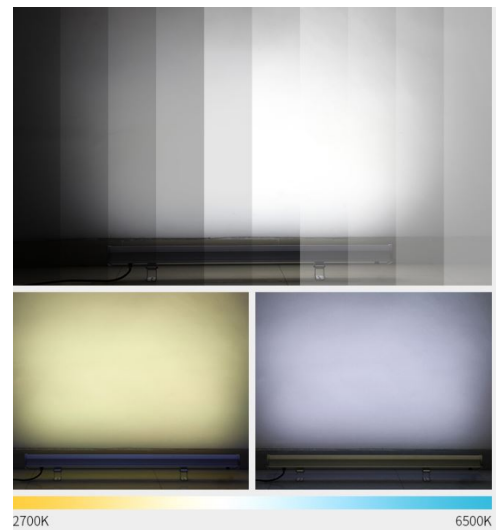

Weitere Bilder