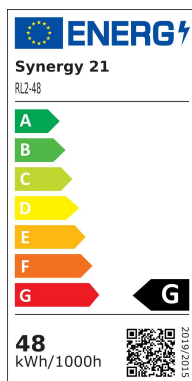

Synergy 21 LED Wallwasher 48W RGB-WW (RGB-CCT) IP66 *Milight/Miboxer*

kwh/1000h:	48,00
Lumen:	3170
Watt:	48,0
Nennlebensdauer:	35000 Std.
Schaltzyklen:	50000
Opt. Umgebungstemp.:	25 °C

Der **RGB+CCT LED Wall Washer Light** ist die ideale Lösung für eine effektive und flexible Beleuchtung von Fassaden, Wänden und architektonischen Merkmalen. Mit modernster LED-Technologie und einem robusten Design bietet dieser Wall Washer eine beeindruckende Lichtleistung und langlebige Zuverlässigkeit.

Dieses leistungsstarke Beleuchtungssystem arbeitet mit einer Eingangsspannung von AC100~240V bei 50/60Hz und einer Leistung von 48W. Die variable Farbtemperatur von 2700K bis 6500K ermöglicht sowohl warme als auch kühle Weißtöne, die sich perfekt an jede Umgebung anpassen lassen. Mit einem Lichtstrom von 2800 Lumen und einer Lichtausbeute von 60LM/W sorgt dieser Wall Washer für eine helle und gleichmäßige Ausleuchtung. Der Farbwiedergabeindex (CRI) von über 70 gewährleistet eine natürliche und lebendige Farbdarstellung.

Beleuchtungslösung.

Product Name: RGB+CCT LED Wall Washer Light
Model No.: RL1-48
Input Voltage: AC100~240V 50/60Hz
Power: 48W
Working Temperature: -20~60°
Color temperature: 2700~6500K
Luminous Flux: 2800LM
Light Efficiency: 60LM/W
CRI: >70
PF: >0.9
Lifespan: 50000h
Beam Angle: 15*60°
Illumination distance: >20m
IP Rate: IP66
size: 1017*64*62mm
Housing Material: Die-cast aluminum, stalinite

Energieeffizienzklasse: G
kWh/1000h: 48

Merkmale

Merkmal	Wert
Abstrahlwinkel:	15*60
Dimmbar:	Ja
Grösse:	1017*64*62
LED - Gehäusematerial:	Aluminium
Lichtfarbe:	RGB-WW
Lichtfarbe in Kelvin:	2700~6500
Lumen:	2800
Schutzklasse:	IP66
Volt:	230
Gewicht:	2.659 Kg
Garantie:	24.00 Monate