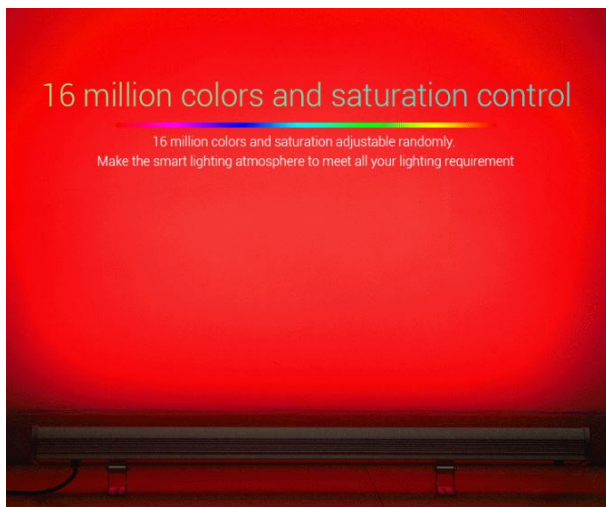

Weitere Bilder