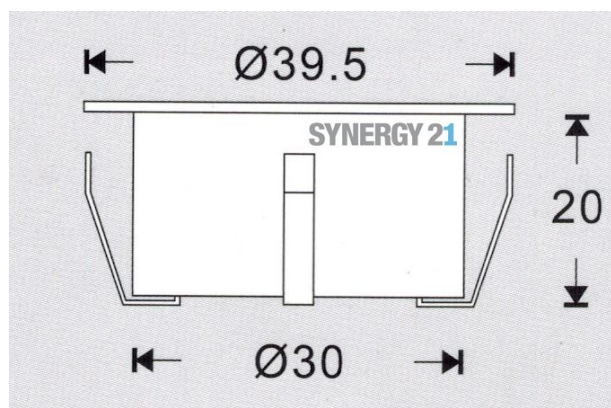

Merkmal	Wert
Grösse:	39,5*20
LED - Gehäusefarbe:	Silber
LED - Gehäusematerial:	Edelstahl
Lichtfarbe:	warmweiß
Schutzklasse:	IP67
Volt:	12
Gewicht:	0.032 Kg
Garantie:	24.00 Monate

Weitere Bilder