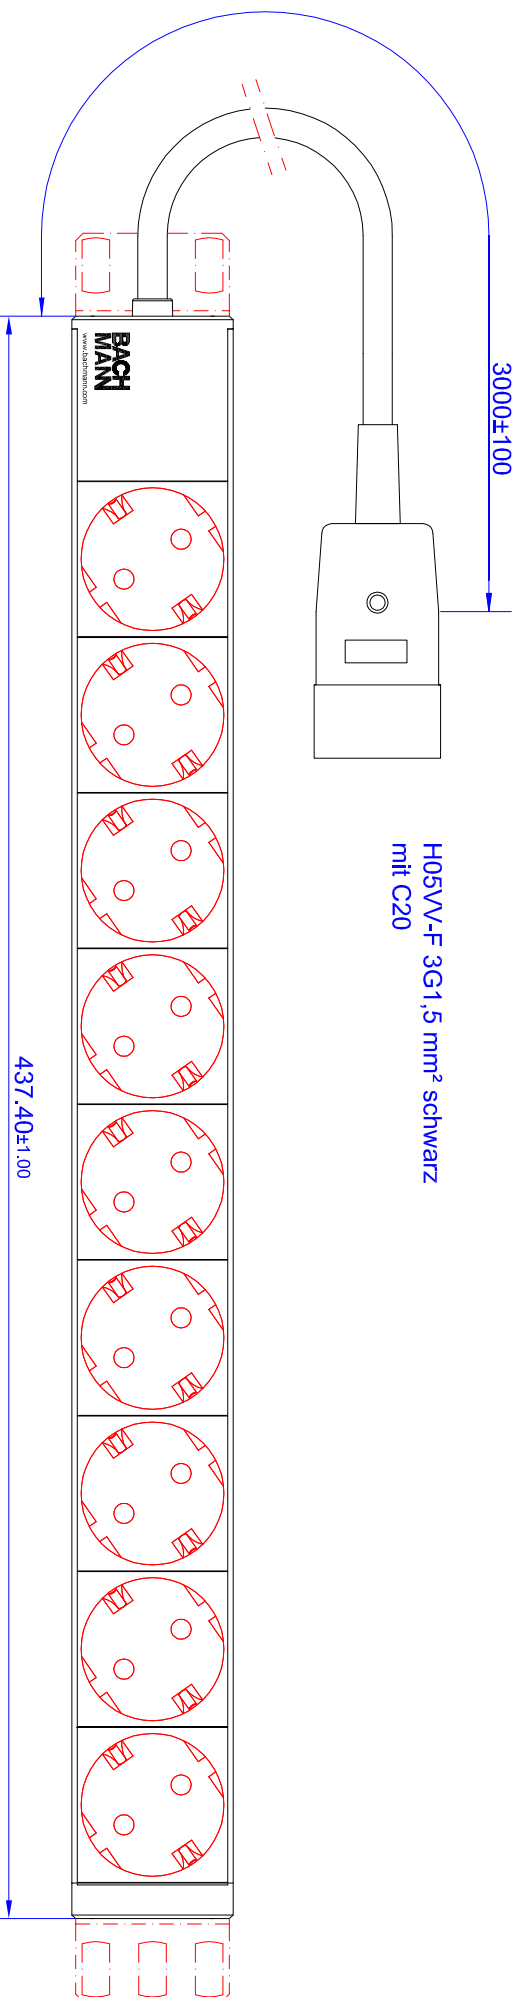

333.937

H05VV-F 3G1,5 mm<sup>2</sup> schwarz  
mit C20

Versteckf. / Material:		Geometrie / Beschriftung / Title:		Oberfläche / Struktur:	
Material:		Wegleit: 19" 1HE 9x CEE/3rot Profil schwarz		Winkel max.90° Abfl. <math>\alpha=0,2^\circ</math> Rauheit: Ra 0,8 Ra 0,5	
Diam.:		Name:		Folienstärke: 0,5 0,7	
19,02 (37,0) K 19,02 (37,0) Bauteil		Zählung Nr. / Draw-NO.:		Kantenschutz: 0,4 0,6	
Profil-Nr.:		23.08.17 DH		Kantenschutz: 0,4 0,6	
1.3.08.17 TN		11.01.16 TN		Kantenschutz: 0,4 0,6	
3.08.17 TN		06.12.13 TN		Kantenschutz: 0,4 0,6	
2.08.17 TN		23.02.10 SN		Kantenschutz: 0,4 0,6	
1.08.17 TN		06.12.13 TN		Kantenschutz: 0,4 0,6	
1.08.17 TN		23.02.10 SN		Kantenschutz: 0,4 0,6	
1.08.17 TN		06.12.13 TN		Kantenschutz: 0,4 0,6	
1.08.17 TN		23.02.10 SN		Kantenschutz: 0,4 0,6	