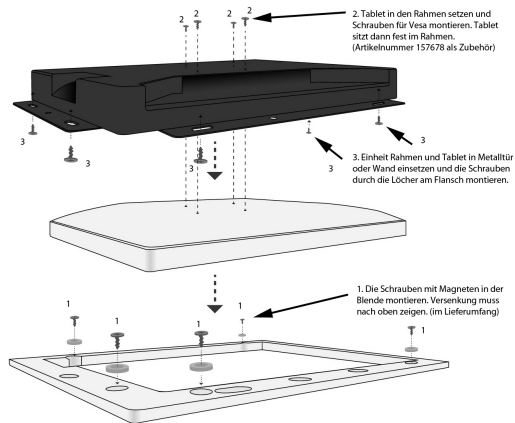

ALLNET Touch Display Tablet 12 Zoll zbh. Blende für Einbaurahmen schwarz schmal

EAN CODE

Einzelne Blende in schwarz, schmal für optionalen Einbaurahmen (209281).
Blende aufliegend, bündig mit Rahmen und Wand. Magnete schraubbar versenkt in Blende, nicht abstehend.

Die neuen hochwertigen Aluminiumblenden wurden komplett überarbeitet und schließen nun bündig mit dem Einbaurahmen ab. Somit ist ein nahezu bündiger Wandabschluss gegeben. Der Abstand der Blende zum Touchscreen wurde auf ein Minimum reduziert und erleichtert die Bedienbarkeit in den Randbereichen.

Weitere Bilder

Zubehör

Art.-Nr.	Name
198301	VESA Standfuß Halterung höhenverstellbar für Tablet, Display, Monitor 7,5cm/10cm, schwarz. Bodenmontage
198302	VESA Standfuß Halterung höhenverstellbar für Tablet, Display, Monitor 7,5cm/10cm, weiß. Bodenmontage
104257	VESA Wandhalterung Flepo - omicron-1 für Tablet, Monitore
104258	VESA Wandhalterung Flepo - omicron-2 für Tablet, Monitore
146334	VESA Wandhalterung für Tablet, Monitore sehr flach mit Sicherungsmöglichkeit 7,5 & 10 cm
149144	VESA Adapterplatte Mini-PC an VESA Monitor-Halterung
161472	VESA Desktop Standfuß Halterung Flex für Tablet, Display, Monitor 7,5cm/10cm
174452	VESA Desktop Standfuß Halterung Flex für Tablet, Display, Monitor 7,5cm/10cm, weiß
195007	ALLNET Touch Display Tablet 10 Zoll zbh. Wandmontage Einbaurahmen für Unterputz/Hohlraum aufliegend