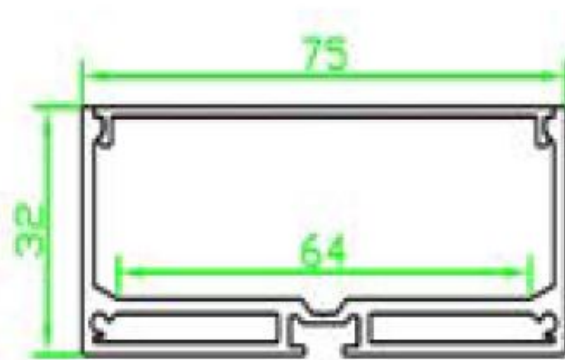

Synergy 21 ALU048 Perfil de Aluminio, 2m

- Referencia del fabricante: S21-LED-PR20124

Atributos

Atributo	Valor
LED Streifen Profile:	64
Peso:	0.7 Kg
Garantía:	24.00 Meses

Imágenes adicionales

Accesorios

Número de artículo	Denominación
125309	Synergy 21 ALU048 Difusor PC opal
125310	Synergy 21 ALU048 Difusor PC semi-transparente
125313	Synergy 21 ALU048 Cable de acero con pivote
125311	Synergy 21 ALU048 Tapa Final