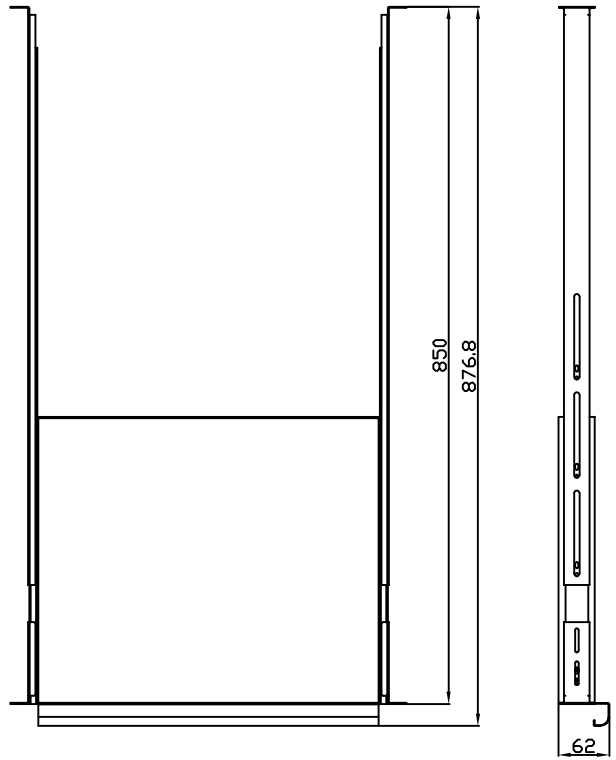

SWASSHELF-750A