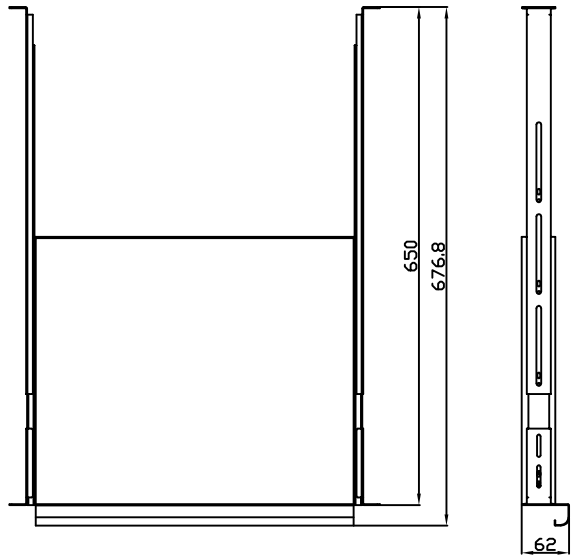

SWASHELF-1050A