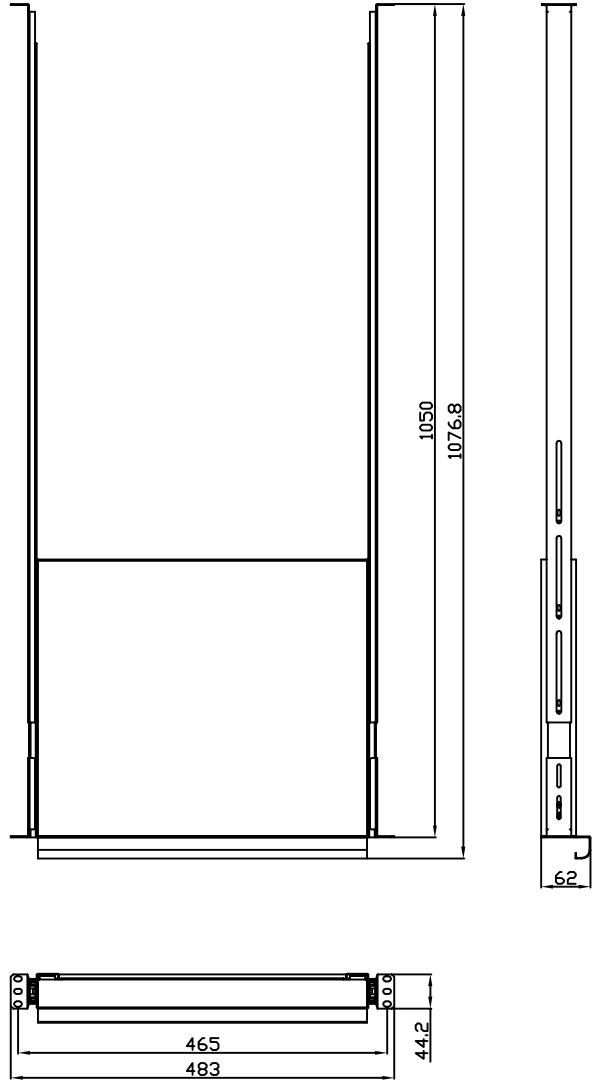

SWASSHELF-950A

SWASHELF-1050A