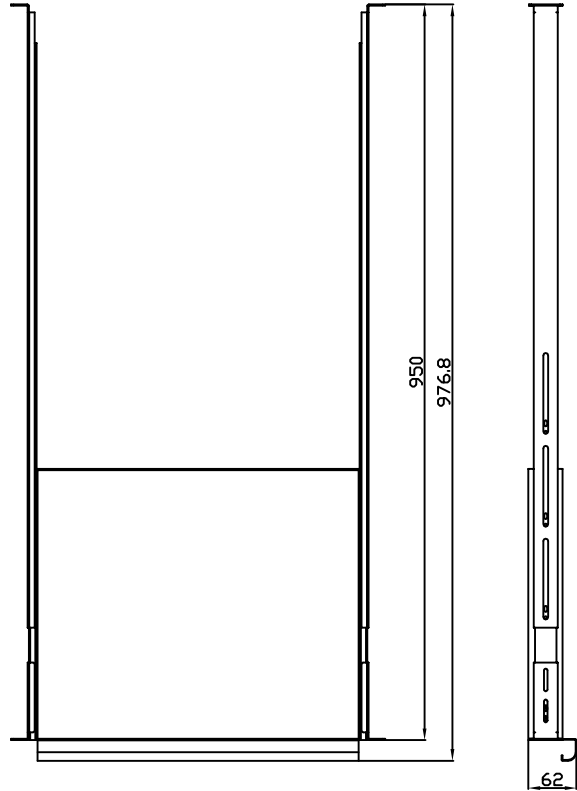

Zubehör

Tastatur-Fachboden ausziehbar
 Lichtgrau ähnlich RAL7035
 2/3 Vollauszug
 Einbautiefe veränderbar
 Fachboden aushängbar
 Front-/ Rückbefestigung in der 19" Ebene

Artikel	Stellfläche (B/T)	Einbautiefe	Herstellernummer
114251	420/350 mm	500-710 mm	ALL-S0002165
114252	420/350 mm	600-820 mm	ALL-S0002166
114253	420/350 mm	700-920 mm	ALL-S0002167
114254	420/350 mm	800-1020 mm	ALL-S0002168