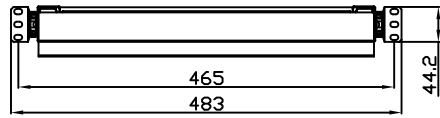

SWASSHELF-750A