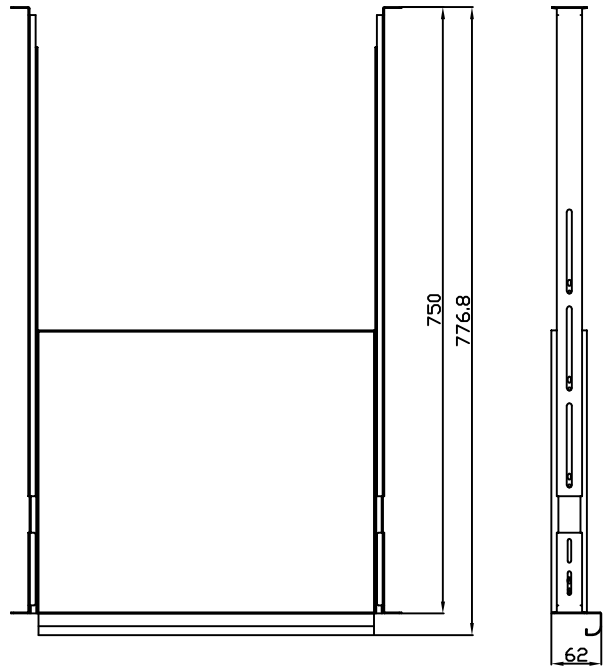

SWASSHELF-650A