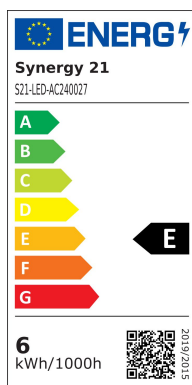

Synergy 21 Bombilla LED E27 A60 6W, blanco cálido

kwh/1000h:	6,00
Lúmenes:	710
Vatio:	6,0
Vida útil nominal:	35000 Std.
Ciclos de conmutación:	50000
Temperatura ambiente óptima:	25 °C

Bombilla de cristal A60 transparente en blanco cálido con filamento LED con espejo dorado

- Casquillo: E27
- Consumo: 6W
- CCT: 2700K, blanco cálido
- Flujo luminoso: 710 lm
- RA: 80
- Ángulo del haz: 360°
- Voltaje de funcionamiento: 220-240V AC
- Longitud: 108mm Diámetro: 60mm
- Clase de eficiencia energética: E
- kWh/1000h: 6

Atributos

Atributo	Valor
Abstrahlwinkel:	360
CRI:	80
Dimmbar:	nein
Lichtfarbe:	warmeweiss

Atributo	Valor
Lichtfarbe in Kelvin:	2700
Lumen:	710
Socket:	E27
Volt:	230
Peso:	0.04 Kg
Garantía:	60.00 Meses