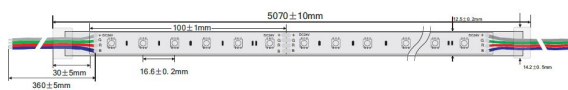

Atributo	Valor
EPREL_SURVIVAL_FACTOR:	1.00
Länge:	5
LED Strip Klebeband:	ja
LED Strip Breite:	13
LED Strip Höhe:	9
LED Strip Klebeband:	ja
LED Strip kürzbar:	200
LED Strip Länge:	5000
Lichtfarbe:	RGB
Lichtfarbe Name:	RGB
Schutzklasse:	IP68
Volt:	24
Peso:	0.518 Kg

Imágenes adicionales