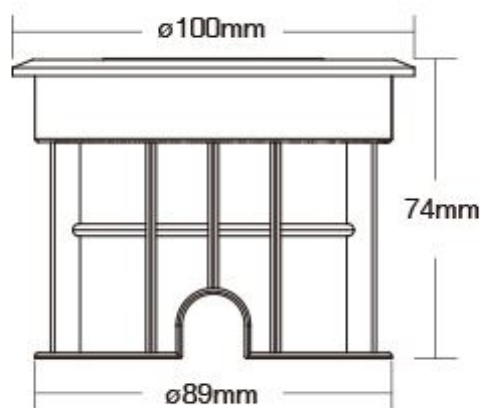

Atributo	Valor
Abstrahlwinkel:	30
CC oder CV:	CV
CRI:	80
Dimmbar:	Ja
Grösse:	100*89*74
Lichtfarbe:	RGB-WW
Lichtfarbe in Kelvin:	2700~6500
Lumen:	350
Schutzklasse:	IP68
Volt:	24
Peso:	1 Kg
Garantía:	24.00 Meses

Imágenes adicionales