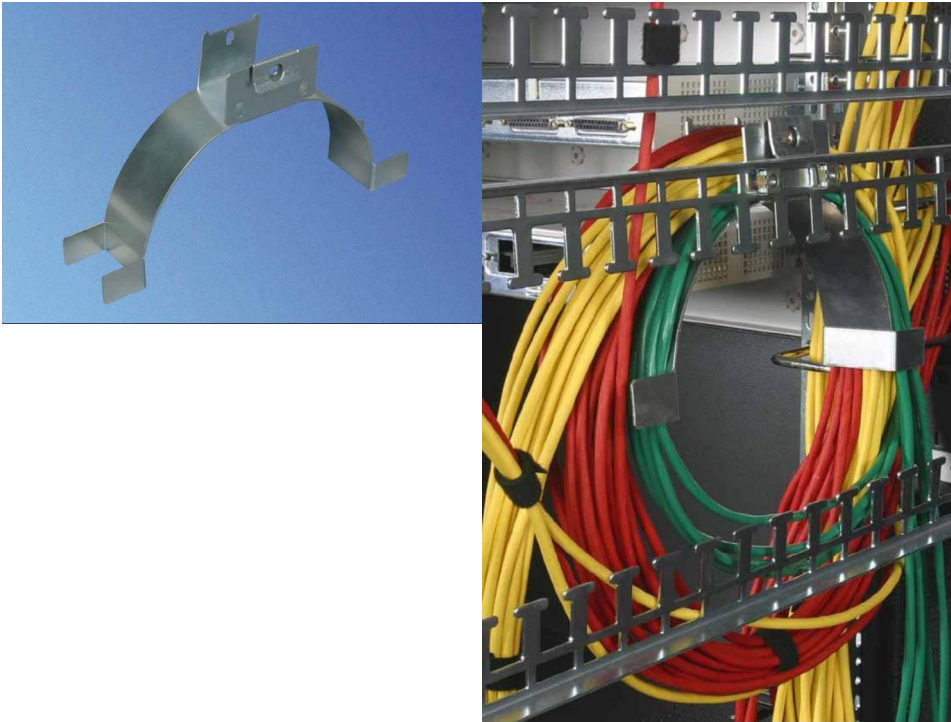

## Kabelmanagement Cu-Überlängenablage

### **Cu-Überlängenablage**

für Schranktyp  
**miracel**

**Bestellnummer**

**05.040.044.0**

- für Überlängenbevorratung von Cu-Kabeln ( oder LWL-Kabeln )
- zur geordneten Kabelführung im miracel-Schrank
- erweiterbar

### **Material / Oberfläche**

- Stahlblech 1,5 mm, verzinkt