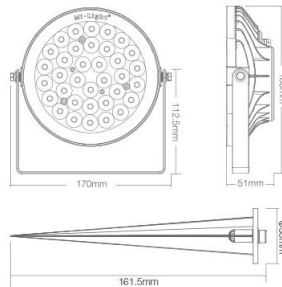

Product Parameters

Product Name: 15W RGB+CCT LED Garden Light
(Subordinate Lamp)
Model No.: SYS-RC2
Input Voltage: DC24V
Power: 15W
Working Temperature: -20~60°C
Color temperature: 2700-6500K
Luminous Flux: 1200LM
Light Efficiency: 80LM/W
CRI: >80
Lifespan: 50000h
Illumination distance: >10m
Beam Angle: 15°
IP Rate: IP65
Housing Material: Stainless Steel+PC