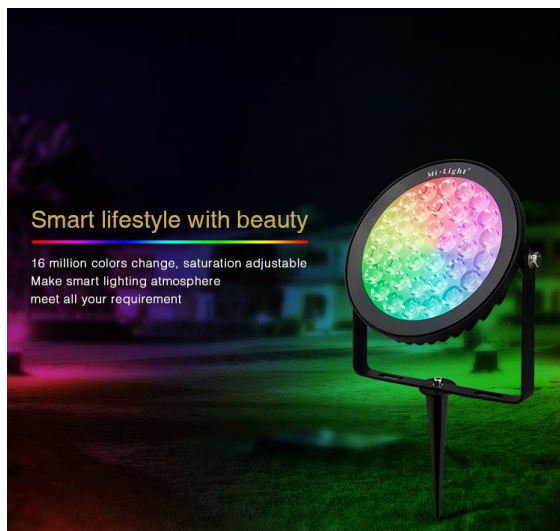

Wireless Remote Controlling by connecting the Host Controller(SYS-T1)