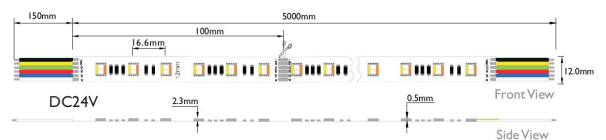

Synergy 21 LED Flex Strip 5050 - 60 RGB DC24V + RGB-WW (RGB-CCT) one chip IP65

kwh/1000h:	120,00
Lumen:	7500
Watt:	120,0
Nennlebensdauer:	35000 Std.
Schaltzyklen:	50000
Opt. Umgebungstemp.:	25 °C

RGB-WW Flex-Stripe, 5 meter, RGB und warmweiß auf einem Chip
 RGB und dualweiß 2700-6500K
 DC 24V, 120W, 24W/m, 9,6W/m für weiss und 14,6W/m für RGB
 Helligkeit: 1500lm ± 10% pro Meter
 300 PCS 5050 SMD LED
 Abstrahlwinkel: 120°
 gemeinsamer Pluspol
 Schutzklasse: IP65(empty tube)
 L*B*H: 5000*14,5*4
 kürzbar: alle 6 LEDs kürzbar (10 cm)
 3M Klebeband zur Montagehilfe auf der Rückseite

Merkmale

Merkmal	Wert
Abstrahlwinkel:	120

Merkmal	Wert
Ampere:	5
CC oder CV:	CV
Dimmbar:	abhängig vom Netzteil
LED Strip Klebeband:	ja
LED Strip Breite:	14.50
LED Strip Höhe:	4
LED Strip kürzbar:	100
LED Strip Länge:	5000
Lichtfarbe:	RGB-WW
Lichtfarbe Name:	RGB-WW
Schutzklasse:	IP65
Volt:	24
Gewicht:	0.2 Kg
Garantie:	60.00 Monate

Weitere Bilder

Dimensions(Unit: mm)

Zubehör

Art.-Nr.	Name
135731	Synergy 21 LED Controller 3653 LED RGB-WW (RGB-CCT) Master Set
122587	Synergy 21 Netzteil - 24V 120W Osram IP64
125198	Synergy 21 Netzteil - 24V 150W Mean Well IP67
135783	Synergy 21 LED Kabel - Flachbandkabel RGB-WW 25m (RGB-CCT)
135784	Synergy 21 LED Kabel - Flachbandkabel RGB-WW 50m (RGB-CCT)
135785	Synergy 21 LED Kabel - Flachbandkabel RGB-WW 5m (RGB-CCT)
149147	Synergy 21 LED Controller RGB-WW (RGB-CCT) DC12/24V *Milight/Miboxer*
180638	Synergy 21 LED Controller 5in1 RGB-CCT DC12~24V WiFi + 2.4G *Milight/Miboxer* Alexa Serie
183258	Shelly · Unterputz · "RGBW2" · LED Lichtcontroller · WLAN