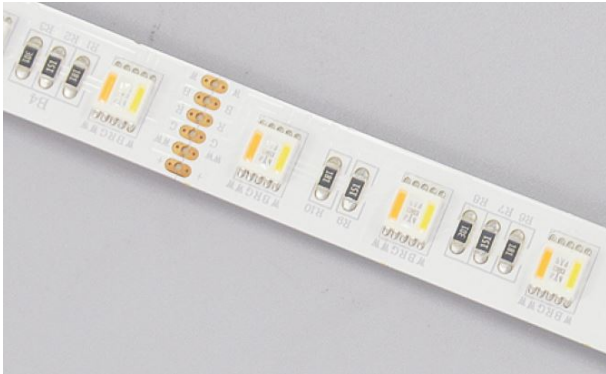

Synergy 21 LED Flex Strip 5050 - 60 RGB DC24V + RGB-WW (RGB-CCT) one chip IP65

kwh/1000h:	120,00
Lumen:	7500
Watt:	120,0
Nennlebensdauer:	35000 Std.
Schaltzyklen:	50000
Opt. Umgebungstemp.:	25 °C

RGB-WW Flex-Stripe, 5 meter, RGB und warmweiß auf einem Chip
 RGB und dualweiß 2700-6500K
 DC 24V, 120W, 24W/m, 9,6W/m für weiss und 14,6W/m für RGB
 Helligkeit: 1500lm ± 10% pro Meter
 300 PCS 5050 SMD LED
 Abstrahlwinkel: 120°
 gemeinsamer Pluspol
 Schutzklasse: IP65(empty tube)
 L*B*H: 5000*14,5*4
 kürzbar: alle 6 LEDs kürzbar (10 cm)
 3M Klebeband zur Montagehilfe auf der Rückseite

Ansteuerung z.B. über Synergy 21 Controller S21-3653 (135731)

Bitte beachten sie, dass auch LED Streifen gekühlt werden müssen.
 Achten sie darauf, dass der LED Strip die Arbeitstemperatur von 40°C nicht überschreitet, da sonst die Lebensdauer nicht gewährleistet werden kann.

Merkmale

Merkmal	Wert
Abstrahlwinkel:	120

Merkmal	Wert
Ampere:	5
CC oder CV:	CV
Dimmbar:	abhängig vom Netzteil
LED Strip Klebeband:	ja
LED Strip Breite:	14.50
LED Strip Höhe:	4
LED Strip kürzbar:	100
LED Strip Länge:	5000
Lichtfarbe:	RGB-WW
Lichtfarbe Name:	RGB-WW
Schutzklasse:	IP65
Volt:	24
Gewicht:	0.2 Kg
Garantie:	60.00 Monate

Weitere Bilder

Dimensions(Unit: mm)

Zubehör

Art.-Nr.	Name
135731	Synergy 21 LED Controller 3653 LED RGB-WW (RGB-CCT) Master Set
122587	Synergy 21 Netzteil - 24V 120W Osram IP64
125198	Synergy 21 Netzteil - 24V 150W Mean Well IP67
135783	Synergy 21 LED Kabel - Flachbandkabel RGB-WW 25m (RGB-CCT)
135784	Synergy 21 LED Kabel - Flachbandkabel RGB-WW 50m (RGB-CCT)
135785	Synergy 21 LED Kabel - Flachbandkabel RGB-WW 5m (RGB-CCT)
149147	Synergy 21 LED Controller RGB-WW (RGB-CCT) DC12/24V *Milight/Miboxer*
180638	Synergy 21 LED Controller 5in1 RGB-CCT DC12~24V WiFi + 2.4G *Milight/Miboxer* Alexa Serie
183258	Shelly · Unterputz · "RGBW2" · LED Lichtcontroller · WLAN