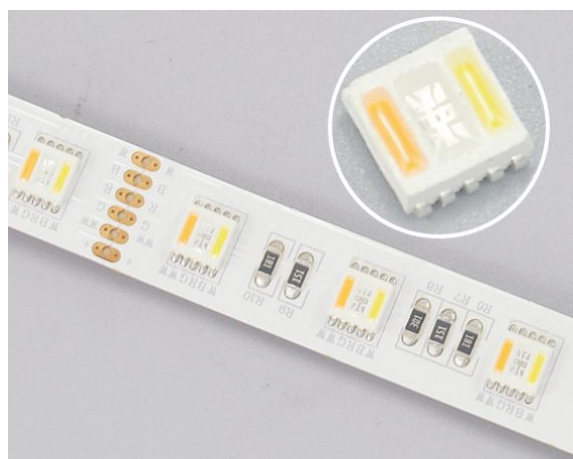

Synergy 21 LED Flex Strip 5050 - 60 RGB DC24V + RGB-WW (RGB-CCT) one chip IP65

kwh/1000h:	120,00
Lumen:	7500
Watt:	120,0
Nennlebensdauer:	35000 Std.
Schaltzyklen:	50000
Opt. Umgebungstemp.:	25 °C

RGB-WW Flex-Stripe, 5 meter, RGB und warmweiß auf einem Chip
 RGB und dualweiß 2700-6500K
 DC 24V, 120W, 24W/m, 9,6W/m für weiss und 14,6W/m für RGB
 Helligkeit: 1500lm ± 10% pro Meter
 300 PCS 5050 SMD LED
 Abstrahlwinkel: 120°
 gemeinsamer Pluspol
 Schutzklasse: IP65(empty tube)
 L*B*H: 5000*14,5*4
 kürzbar: alle 6 LEDs kürzbar (10 cm)
 3M Klebeband zur Montagehilfe auf der Rückseite

Ansteuerung z.B. über Synergy 21 Controller S21-3653 (135731)

Bitte beachten sie, dass auch LED Streifen gekühlt werden müssen.
 Achten sie darauf, dass der LED Strip die Arbeitstemperatur von 40°C nicht überschreitet, da sonst die Lebensdauer nicht gewährleistet werden kann.

Merkmale

Merkmal	Wert
Abstrahlwinkel:	120

Merkmal	Wert
Ampere:	5
CC oder CV:	CV
Dimmbar:	abhängig vom Netzteil
LED Strip Klebeband:	ja
LED Strip Breite:	14.50
LED Strip Höhe:	4
LED Strip kürzbar:	100
LED Strip Länge:	5000
Lichtfarbe:	RGB-WW
Lichtfarbe Name:	RGB-WW
Schutzklasse:	IP65
Volt:	24
Gewicht:	0.2 Kg
Garantie:	60.00 Monate

Weitere Bilder

Dimensions(Unit: mm)

Zubehör

Art.-Nr.	Name
135731	Synergy 21 LED Controller 3653 LED RGB-WW (RGB-CCT) Master Set
122587	Synergy 21 Netzteil - 24V 120W Osram IP64
125198	Synergy 21 Netzteil - 24V 150W Mean Well IP67
135783	Synergy 21 LED Kabel - Flachbandkabel RGB-WW 25m (RGB-CCT)
135784	Synergy 21 LED Kabel - Flachbandkabel RGB-WW 50m (RGB-CCT)
135785	Synergy 21 LED Kabel - Flachbandkabel RGB-WW 5m (RGB-CCT)
149147	Synergy 21 LED Controller RGB-WW (RGB-CCT) DC12/24V *Milight/Miboxer*
180638	Synergy 21 LED Controller 5in1 RGB-CCT DC12~24V WiFi + 2.4G *Milight/Miboxer* Alexa Serie
183258	Shelly · Unterputz · "RGBW2" · LED Lichtcontroller · WLAN