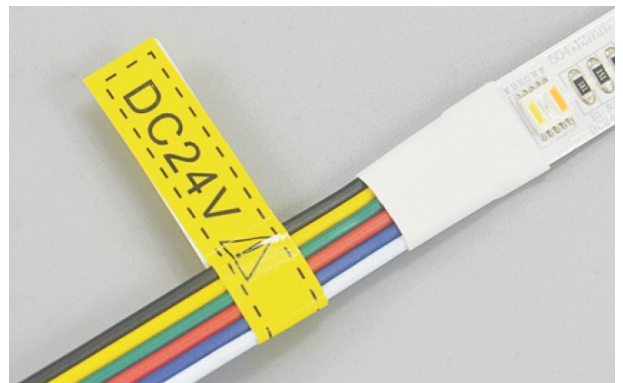

Synergy 21 LED Flex Strip 5050 - 60 RGB DC24V + RGB-WW (RGB-CCT) one chip IP65

kwh/1000h:	120,00
Lumen:	7500
Watt:	120,0
Nennlebensdauer:	35000 Std.
Schaltzyklen:	50000
Opt. Umgebungstemp.:	25 °C

RGB-WW Flex-Stripe, 5 meter, RGB und warmweiß auf einem Chip
 RGB und dualweiß 2700-6500K
 DC 24V, 120W, 24W/m, 9,6W/m für weiss und 14,6W/m für RGB
 Helligkeit: 1500lm ± 10% pro Meter
 300 PCS 5050 SMD LED
 Abstrahlwinkel: 120°
 gemeinsamer Pluspol
 Schutzklasse: IP65(empty tube)
 L*B*H: 5000*14,5*4
 kürzbar: alle 6 LEDs kürzbar (10 cm)
 3M Klebeband zur Montagehilfe auf der Rückseite

Ansteuerung z.B. über Synergy 21 Controller S21-3653 (135731)

Bitte beachten sie, dass auch LED Streifen gekühlt werden müssen.
 Achten sie darauf, dass der LED Strip die Arbeitstemperatur von 40°C nicht überschreitet, da sonst die Lebensdauer nicht gewährleistet werden kann.

Merkmale

Merkmal	Wert
Abstrahlwinkel:	120

Merkmal	Wert
Ampere:	5
CC oder CV:	CV
Dimmbar:	abhängig vom Netzteil
LED Strip Klebeband:	ja
LED Strip Breite:	14.50
LED Strip Höhe:	4
LED Strip kürzbar:	100
LED Strip Länge:	5000
Lichtfarbe:	RGB-WW
Lichtfarbe Name:	RGB-WW
Schutzklasse:	IP65
Volt:	24
Gewicht:	0.2 Kg
Garantie:	60.00 Monate

Weitere Bilder

Dimensions(Unit: mm)

Zubehör

Art.-Nr.	Name
135731	Synergy 21 LED Controller 3653 LED RGB-WW (RGB-CCT) Master Set
122587	Synergy 21 Netzteil - 24V 120W Osram IP64
125198	Synergy 21 Netzteil - 24V 150W Mean Well IP67
135783	Synergy 21 LED Kabel - Flachbandkabel RGB-WW 25m (RGB-CCT)
135784	Synergy 21 LED Kabel - Flachbandkabel RGB-WW 50m (RGB-CCT)
135785	Synergy 21 LED Kabel - Flachbandkabel RGB-WW 5m (RGB-CCT)
149147	Synergy 21 LED Controller RGB-WW (RGB-CCT) DC12/24V *Milight/Miboxer*
180638	Synergy 21 LED Controller 5in1 RGB-CCT DC12~24V WiFi + 2.4G *Milight/Miboxer* Alexa Serie
183258	Shelly · Unterputz · "RGBW2" · LED Lichtcontroller · WLAN