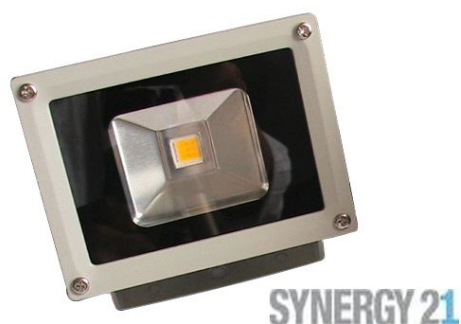

Synergy 21 LED Spot Outdoor Baustrahler 10W graues Gehäuse - blau V2

kwh/1000h:	10,00
Lumen:	900
Watt:	10,0
Nennlebensdauer:	35000 Std.
Schaltzyklen:	50000
Opt. Umgebungstemp.:	25 °C

Mit Notstromfunktion (ab 80V ca.20% Helligkeit) und reversiblen Überhitzungsschutz
dimmbar (Phasenanschnitts- und Phasenabschnittsdimmer)
Einscheibensicherheitsglas
rostfreier Edelstahl Montagebügel
IP65 geeignetes Außenkabel H05RNF ohne Stecker (0,7m)

Mit Notstromfunktion und Überhitzungsschutz
Betriebsspannung: > AC 207-253V/50-60Hz
LED: 10Watt Highpower Chip
Abstrahlwinkel: 120°
Reichweite ca. 15 Meter
Lumen: 900lm, 90lm/Watt
Blau: 460-470nm
Gehäuse: Alu Spritzguss in grau
dimmbar: ja (Phasenanschnitts- und Phasenabschnittsdimmer)
Arbeitstemperatur: -10°C bis +55°C
Schutzklasse: IP65 (Strahlwasserfest)
Abmessungen: (l*b*h) 115*90*105mm

Energieeffizienzklasse: A+
kWh/1000h: 10

Merkmale

Merkmal	Wert
Abstrahlwinkel:	120
Dimmbar:	TRIAC
Grösse:	115*90*105
LED - Gehäusefarbe:	grau
LED - Gehäusematerial:	Aluminium
Lichtfarbe:	blau
Schutzklasse:	IP65
Volt:	230
Gewicht:	0.69 Kg