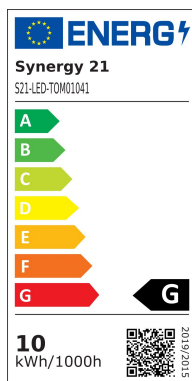

Synergy 21 LED Spot Outdoor Baustrahler 10W graues Gehäuse - blau V2

kwh/1000h:	10,00
Lumen:	900
Watt:	10,0
Nennlebensdauer:	35000 Std.
Schaltzyklen:	50000
Opt. Umgebungstemp.:	25 °C

Mit Notstromfunktion (ab 80V ca.20% Helligkeit) und reversiblen Überhitzungsschutz
dimmbar (Phasenanschnitts- und Phasenabschnittsdimmer)
Einscheibensicherheitsglas
rostfreier Edelstahl Montagebügel
IP65 geeignetes Außenkabel H05RNF ohne Stecker (0,7m)

Mit Notstromfunktion und Überhitzungsschutz
Betriebsspannung: > AC 207-253V/50-60Hz
LED: 10Watt Highpower Chip
Abstrahlwinkel: 120°
Reichweite ca. 15 Meter
Lumen: 900lm, 90lm/Watt
Blau: 460-470nm
Gehäuse: Alu Spritzguss in grau
dimmbar: ja (Phasenanschnitts- und Phasenabschnittsdimmer)
Arbeitstemperatur: -10°C bis +55°C
Schutzklasse: IP65 (Strahlwasserfest)
Abmessungen: (l*b*h) 115*90*105mm

Energieeffizienzklasse: A+
kWh/1000h: 10

Merkmale

Merkmal	Wert
Abstrahlwinkel:	120
Dimmbar:	TRIAC
Grösse:	115*90*105
LED - Gehäusefarbe:	grau
LED - Gehäusematerial:	Aluminium
Lichtfarbe:	blau
Schutzklasse:	IP65
Volt:	230
Gewicht:	0.69 Kg