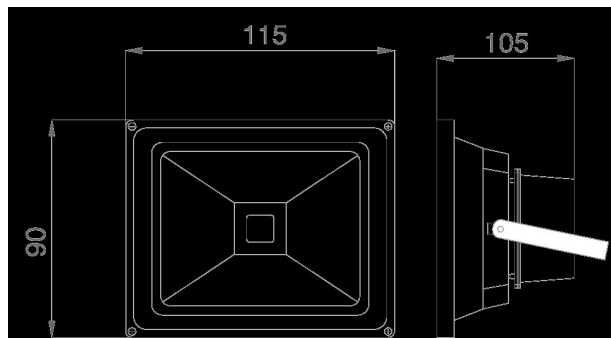

Merkmale

Merkmal	Wert
Abstrahlwinkel:	120
Dimmbar:	TRIAC
Grösse:	115*90*105
LED - Gehäusefarbe:	grau
LED - Gehäusematerial:	Aluminium
Lichtfarbe:	blau
Schutzklasse:	IP65
Volt:	230
Gewicht:	0.69 Kg

Weitere Bilder

Zubehör

Art.-Nr.	Name
82434	Synergy 21 Dämmerungsschalter *Finder*
148726	Synergy 21 Outdoor Kabelverbinder IP68 1:1