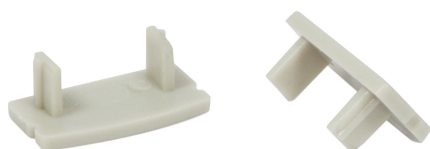

## Synergy 21 ALU002-R Tapa Final, 2 unidades

- 2 unidades
- Una tapa con agujero

## Atributos

Atributo	Valor
Peso:	0.01 Kg