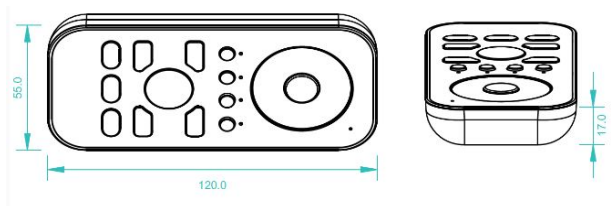

Synergy 21 LED Controller EOS 05 Handsender dual 2 dual white (CCT)

Dual Color DIM 4-Zonen Fernbedienung
nur passend für Controller der EOS 05 Serie
103504, 111315, 112694, 113466, 116291, 116292

4 Zonen Dual color dimm Fernbedienung
Mit Statuspeicher bei Stromausfall
Empfang bis zu 15 Meter Entfernung
4.5VDC, (3*1.5V AAA battery)

Betriebstemperatur: -10°C - +60°C
Maße: 60*115*13mm

Weitere Bilder

Zubehör

| Art.-Nr. | Name |
|----------|---|
| 111315 | Synergy 21 LED Controller EOS 05 4-Kanal Controller + CC700 |
| 112597 | Synergy 21 LED Controller EOS 05 4-Kanal Repeater |
| 112694 | Synergy 21 LED Controller EOS 05 4-Kanal Controller + High Power |
| 113466 | Synergy 21 LED Controller EOS 05 4-Kanal Controller + Hutschiene |
| 116292 | Synergy 21 LED Controller EOS 05 4-Kanal Controller + CC500 |
| 122483 | Synergy 21 LED Controller EOS 05 4-Kanal Controller + IP66 |
| 125227 | Synergy 21 LED Controller EOS 05 1-Kanal single color Controller+Netzteil CC 200-1500mA 50W |
| 125237 | Synergy 21 LED Controller EOS 05 1-Kanal single color Controller 0-10V |
| 131267 | Synergy 21 LED Controller EOS 05 AC - Triac |
| 132052 | Synergy 21 LED Controller EOS 05 2-Kanal Controller+Netzteil CC dual white (CCT) 50W |
| 138264 | Synergy 21 LED Controller EOS 05 4-Kanal Repeater Hutschiene |
| 151012 | Synergy 21 LED Controller EOS 05 4-Kanal Controller + V2 |
| 151013 | Synergy 21 LED Controller EOS 05 1-Kanal single color Controller mono V2 |
| 151666 | Synergy 21 LED Controller EOS 05 5-Kanal Controller RGB-WW (RGB-CCT) |