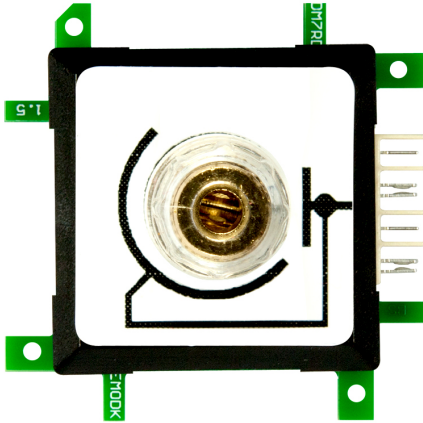

Brick'R'knowledge Adap. de medida 4mm Closed End GND

EAN CODE

Enchufe 4mm enchufe para el conector del banana con opción de conectar un cable de hasta 6mm directamente. Este Brick se puede conectar en el circuito en vez del Brick de Tierra (ALL-BRICK-0003). Los contactos del conector están interconectados con el conector Herma. Corriente máxima 12A.

Accesorios

Número de artículo	Denominación
118627	ALLNET Brick'r'Knowledge Alimentación 9V fusible y tierra