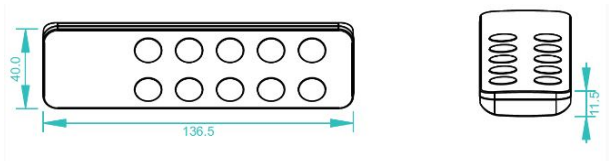

Synergy 21 LED Controller EOS 05 Handsender mono 3

Single Color DIM 4-Zonen Fernbedienung
nur passend für Controller der EOS 05 Serie
103504, 111315, 112694, 113466, 116291, 116292

4 Zonen single color dimm Fernbedienung
Mit Statuspeicher bei Stromausfall
Empfang bis zu 15 Meter Entfernung

Betriebstemperatur: -10°C - +60°C
Maße: 60*115*13mm

Weitere Bilder

Zubehör

Art.-Nr.	Name
111315	Synergy 21 LED Controller EOS 05 4-Kanal Controller + CC700
112597	Synergy 21 LED Controller EOS 05 4-Kanal Repeater
112694	Synergy 21 LED Controller EOS 05 4-Kanal Controller + High Power
113466	Synergy 21 LED Controller EOS 05 4-Kanal Controller + Hutschiene
116292	Synergy 21 LED Controller EOS 05 4-Kanal Controller + CC500
122483	Synergy 21 LED Controller EOS 05 4-Kanal Controller + IP66
125227	Synergy 21 LED Controller EOS 05 1-Kanal single color Controller+Netzteil CC 200-1500mA 50W
125237	Synergy 21 LED Controller EOS 05 1-Kanal single color Controller 0-10V
131267	Synergy 21 LED Controller EOS 05 AC - Triac
132052	Synergy 21 LED Controller EOS 05 2-Kanal Controller+Netzteil CC dual white (CCT) 50W
138264	Synergy 21 LED Controller EOS 05 4-Kanal Repeater Hutschiene
151012	Synergy 21 LED Controller EOS 05 4-Kanal Controller + V2
151013	Synergy 21 LED Controller EOS 05 1-Kanal single color Controller mono V2
151666	Synergy 21 LED Controller EOS 05 5-Kanal Controller RGB-WW (RGB-CCT)