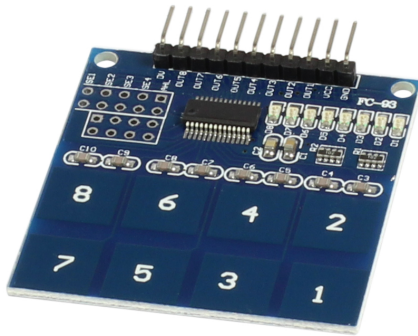

4duino Módulo TTP226 táctil capacitivo de 8 teclas

EAN CODE

4duino 4duino Teclado táctil capacitivo de 8 teclas