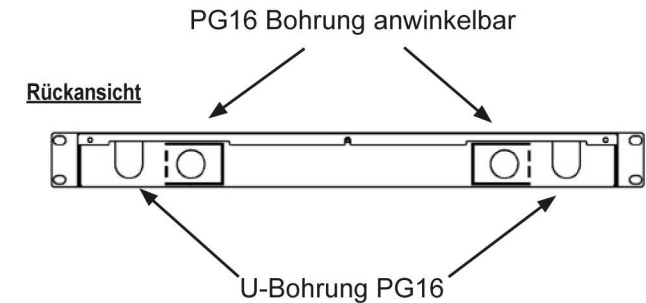

Bestückte Spleißboxen - LC Pigtails auf LC-Duplex Kupplungen

komplett bestückt, 19" 1HE, RAL7035

Komplett bestückte, nicht ausziehbare Spleißbox 19" 1HE, RAL7035

Art.-Nr.	Pigtail	Metallkupplungen
62,5/125µ OM1		
B70912.12	12 x LC farbig	6 x LC duplex
B70912.24	24 x LC farbig	12 x LC duplex
B70912.48	48 x LC farbig	24 x LC duplex
B70912.48	48 x LC farbig	24 x LC duplex versetzt
50/125µ OM2		
B70902.12	12 x LC farbig	6 x LC duplex
B70902.24	24 x LC farbig	12 x LC duplex
B70902.48	48 x LC farbig	24 x LC duplex
B70902V.48	48 x LC farbig	24 x LC duplex versetzt
50/125µ OM3		
B70902.12OM3	12 x LC farbig	6 x LC duplex
B70902.24OM3	24 x LC farbig	12 x LC duplex
B70902.48OM3	48 x LC farbig	24 x LC duplex
B70902V.48OM3	48 x LC farbig	24 x LC duplex versetzt
50/125µ OM4		
B70902.12OM4	12 x LC farbig	6 x LC duplex
B70902.24OM4	24 x LC farbig	12 x LC duplex
B70902.48OM4	48 x LC farbig	24 x LC duplex
B70902V.48OM4	48 x LC farbig	24 x LC duplex versetzt
9/125µ OS2		
B70922.12	12 x LC/UPC farbig	6 x LC duplex
B70922.24	24 x LC/UPC farbig	12 x LC duplex
B70922.48	48 x LC/UPC farbig	24 x LC duplex
B70922V.48	48 x LC/UPC farbig	24 x LC duplex versetzt