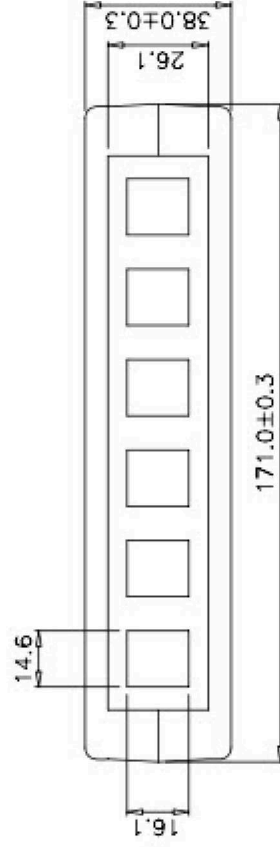

Keystone Verteilerbox AP 6/12

Art.-Nr.: ET-25174.1

Eigenschaften:

- Zur Aufnahme von 6 bzw. 12 Keystone Modulen
- Material: ABS
- Farbe: reinweiß
- Wandmontage möglich

Zubehör:

- 1 x Gehäuseschale oben
- 1 x Gehäuseschale unten
- 2 x Aufnahme für 6 Keystones
- 1 x Kabeleinführung (6 Fach)
- 2 x Seitenabdeckung

RoHS
konform

Keystone Verteilerbox AP
6 / 12
ET-25174.1

Created
MR

Date
27.05.13

Last rev.
EP

Date
06.12.16

File: ET-25174.1.DE