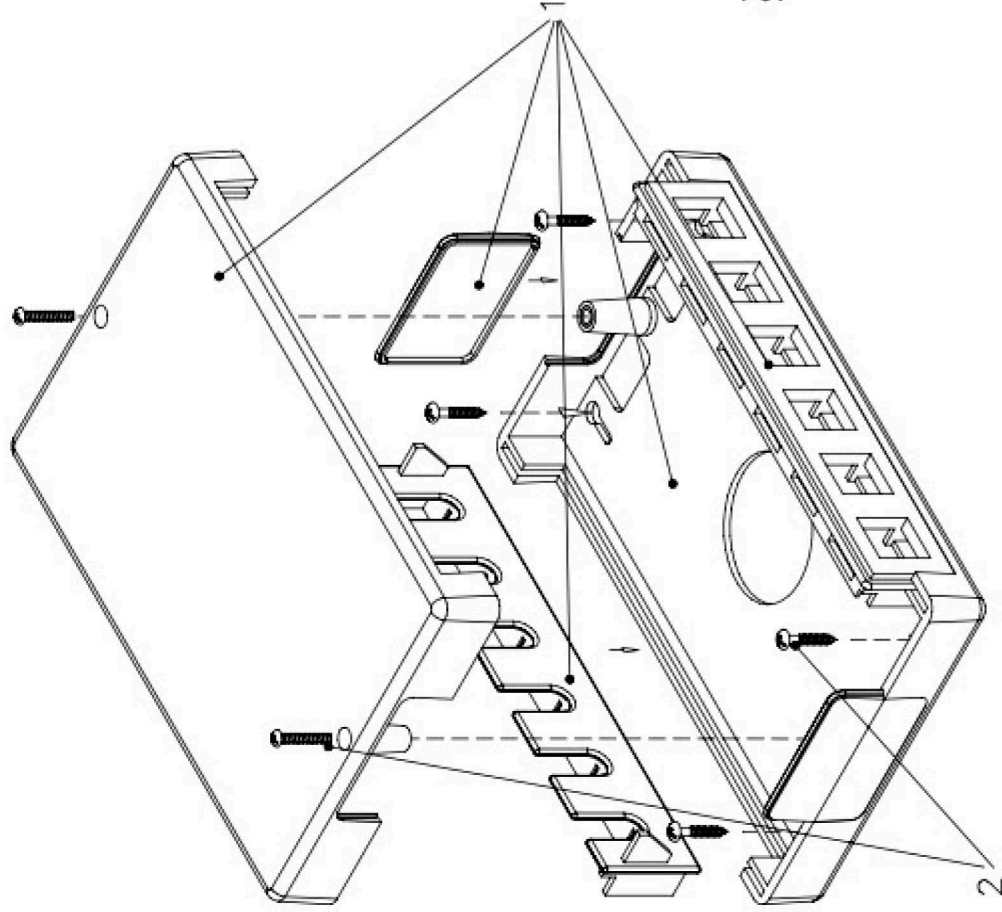

Keystone Verteilerbox AP 6/12

Art.-Nr.: ET-25174.1

Eigenschaften:

- Zur Aufnahme von 6 bzw. 12 Keystone Modulen
- Material: ABS
- Farbe: reinweiß
- Wandmontage möglich

Zubehör:

- 1 x Gehäuseschale oben
- 1 x Gehäuseschale unten
- 2 x Aufnahme für 6 Keystones
- 1 x Kabeleinführung (6 Fach)
- 2 x Seitenabdeckung

RoHS
konform

Keystone Verteilerbox AP
6 / 12
ET-25174.1

Created
MR

Date
27.05.13

Last rev.
EP

Date
06.12.16

File: ET-25174.1.DE