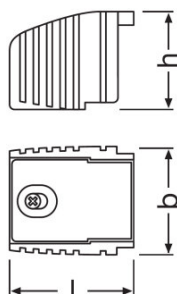

- Einfache und schnelle Befestigung der Kabel
- Ausreichend Platz zur Kabelverbindung
- Kostengünstige und platzsparende Lösung (TL-Version)
- Freier Kabelanschluß durch offen stehende Deckel
- Sofortige Installation dank vorkonfektionierten Kabelklemmen

Produkteigenschaften

- Einfach zu installierende und flexible Kabelklemmen
- Separate Kabelklemmen für Primär- und Sekundärseite
- Vormontierte, unverlierbare Schrauben
- Durchgangsverdrahtung (TL-Version)

Produktdatenblatt

Technische Daten

Abmessungen & Gewicht

| | |
|-----------------------|---------|
| Länge | 38,5 mm |
| Breite | 33,0 mm |
| Höhe | 29,5 mm |
| Produktgewicht | 28,60 g |

Downloads

| Datei | |
|---|--|
|  | Produktdatenblatt 497315_OT CABLE CLAMP D-STYLE |

Verpackungsinformationen

| Produkt-Code | Produkt-Bezeichnung | Verpackungseinheit (Stück pro Einheit) | Abmessungen (Länge x Breite x Höhe) | Volumen | Gewicht brutto |
|---------------|------------------------|--|-------------------------------------|----------------------|----------------|
| 4052899077904 | OT CABLE CLAMP D-STYLE | Versandschachtel 40 | 178 mm x 84 mm x 141 mm | 2.11 dm ³ | 1221.00 g |