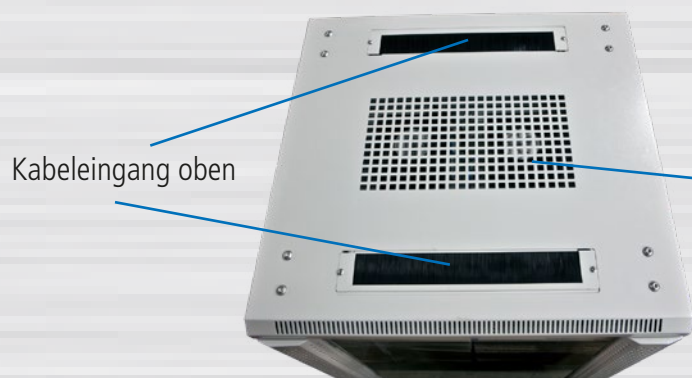

Kabeleingang oben

Lüftereinheit