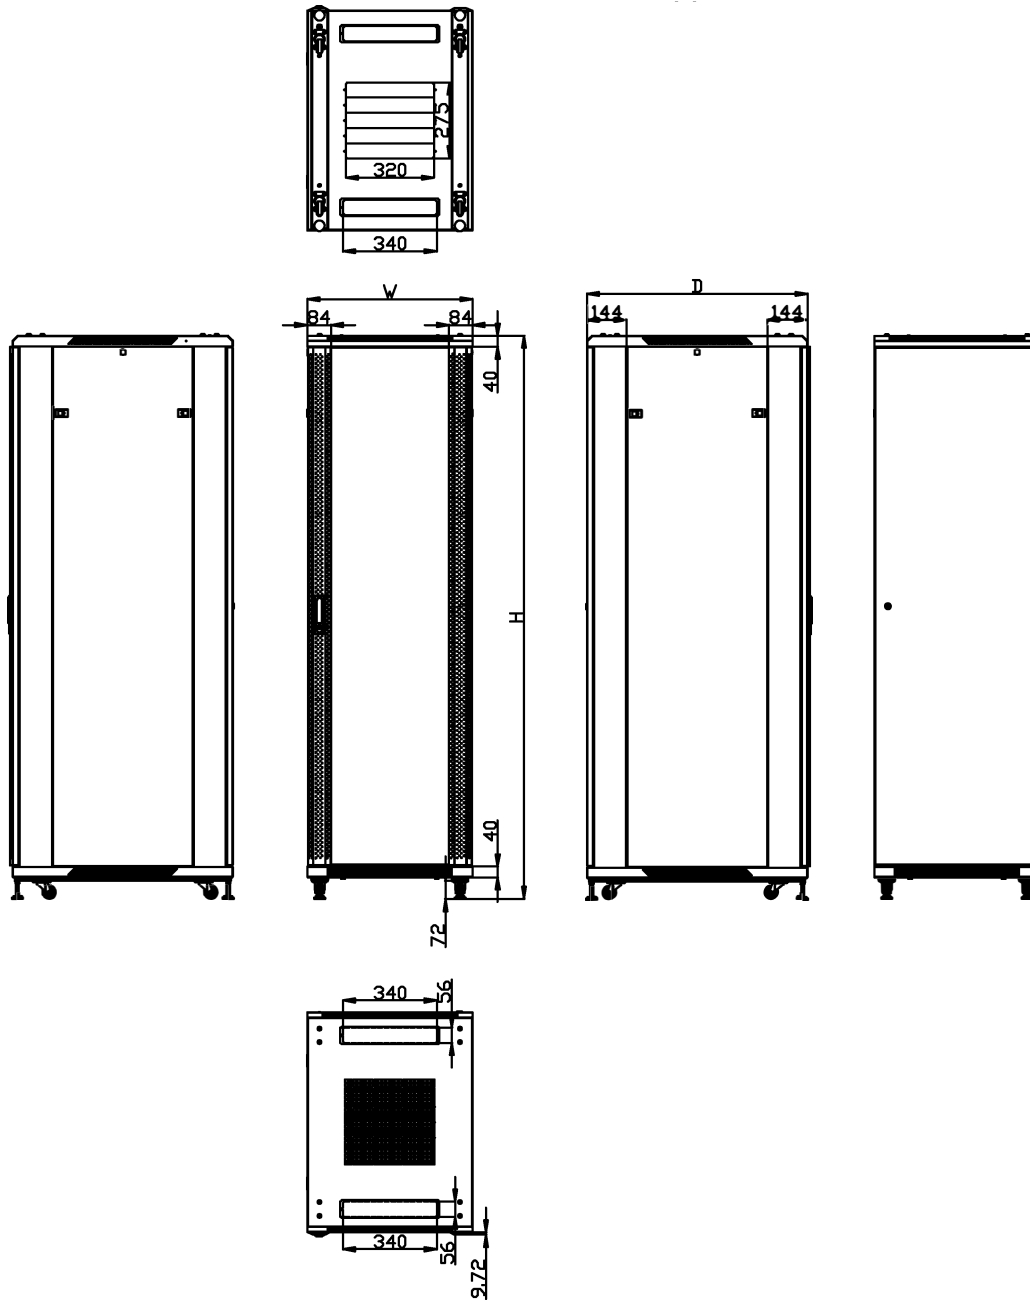

Farbe: Lichtgrau ähnlich RAL7035

Besonderheiten: Schrank aufgebaut (komplett zerlegbar)
Nivellier Füße (H20-70mm)
Türen umbaubar (links/rechts) mit Erdungskabel
19" Lochrasterprofile verstellbar (vorne und hinten) mit Einteilung der Höheneinheiten
L-Winkel (Nutzbreite 450mm)
Zwischenboden (Nutzbreite 450mm)
Kabelführungsplatte waagrecht mit Abdeckung H44/B482/T68mm
Lüfter mit Thermostat 220V mit Kabel
Erdungsbolzen M6
Kabeleingang oben (vorne/hinten) mit Bürstenleiste und unten (vorne/mittig/hinten)
ohne Sockel (empfehlenswert)
IP20 Schutzgrad

Erdungsverbindung Türe

Seitenteil abnehmbar

Rücktüre Vollblech

Kabeleingang oben

Lüftereinheit

Model number	Dimensions		
	Width (D)	Depth (D)	Height (D)
ALL-SNB6612BDGrau	600	600	721.5
ALL-SNB6812BDGrau	600	800	721.5
ALL-SNB6112BDGrau	600	1000	721.5
ALL-SNB6622BDGrau	600	600	1166
ALL-SNB6822BDGrau	600	800	1166
ALL-SNB6922BDGrau	600	900	1166
ALL-SNB6122BDGrau	600	1000	1166
ALL-SNB61222BDGrau	600	1200	1166
ALL-SNB8822BDGrau	800	800	1166
ALL-SNB8922BDGrau	800	900	1166
ALL-SNB8122BDGrau	800	1000	1166
ALL-SNB81222BDGrau	800	1200	1166
ALL-SNB6632BDGrau	600	600	1610.5
ALL-SNB6832BDGrau	600	800	1610.5
ALL-SNB6932BDGrau	600	900	1610.5
ALL-SNB6132BDGrau	600	1000	1610.5
ALL-SNB8832BDGrau	800	800	1610.5
ALL-SNB8932BDGrau	800	900	1610.5
ALL-SNB8132BDGrau	800	1000	1610.5
ALL-SNB6642BDGrau	600	600	2055
ALL-SNB6842BDGrau	600	800	2055
ALL-SNB6942BDGrau	600	900	2055
ALL-SNB6142BDGrau	600	1000	2055
ALL-SNB61242BDGrau	600	1200	2055
ALL-SNB8842BDGrau	800	800	2055
ALL-SNB8942BDGrau	800	900	2055
ALL-SNB8142BDGrau	800	1000	2055
ALL-SNB81242BDGrau	800	1200	2055