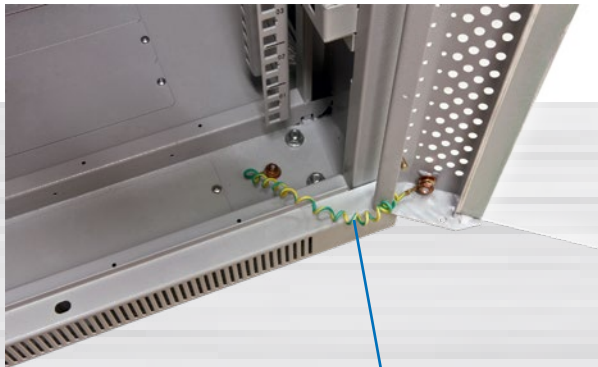

Erdungsverbindung Türe