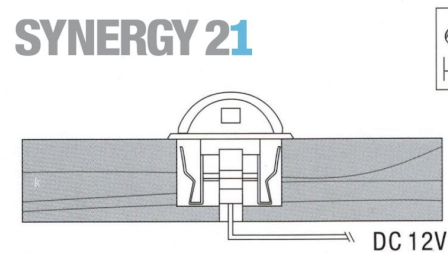

Merkmal	Wert
LED - Gehäusematerial:	Edelstahl
Lichtfarbe:	RGB
Schutzklasse:	IP65
Volt:	12
Gewicht:	0.08 Kg

Weitere Bilder