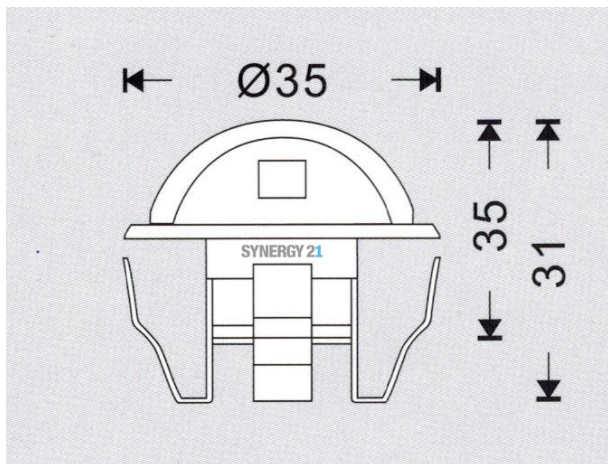

Merkmal	Wert
LED - Gehäusematerial:	Edelstahl
Lichtfarbe:	RGB
Schutzklasse:	IP65
Volt:	12
Gewicht:	0.08 Kg

Weitere Bilder