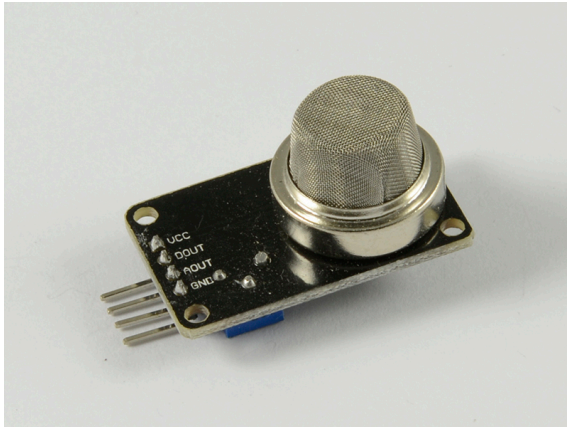

## ALLNET 4duino Sensor Gas Methan, Butan, LPG, Rauch

>>> [Vers l'article de la boutique en ligne](#)

EAN CODE

4duino Sensitive for Methane, Butane, LPG, smoke. MQ-2

B-1 (C7)

[Cliquez ici pour découvrir d'autres articles de cette catégorie dans notre boutique.](#)